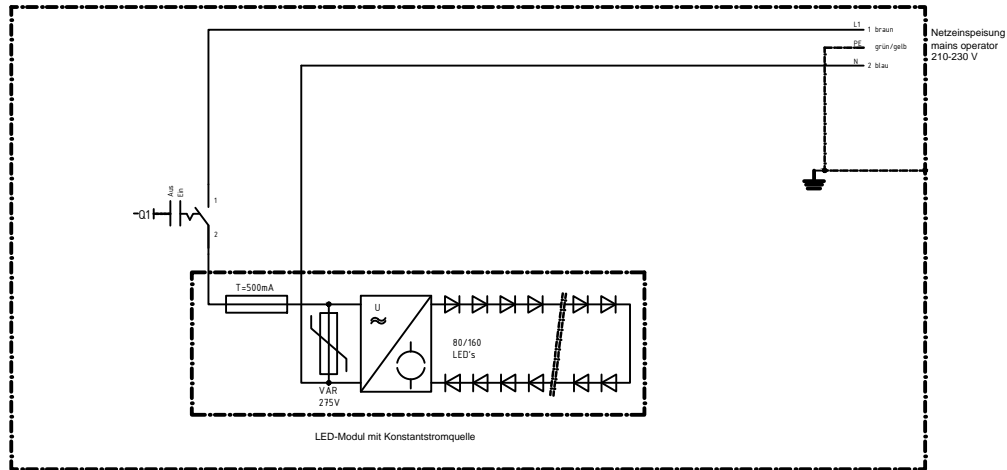

LED04-W LED04-W-M20
LED08-W LED08-W-M20
LED10-W LED10-W-M20

						  Erzeugt mit CAD		 DIN ISO 2168 mittel	
						Datum 24.08.2024		Name Bastian	
						Werkstoff		Gewicht kg	
								Format A4	
								Index	
								Ziehungsnummer 111463